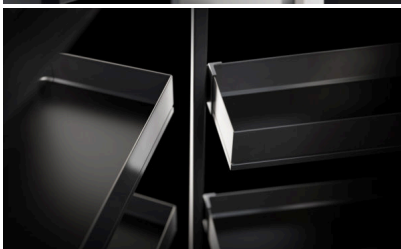

Подпись 2: Прямолинейные полки "ARENA pure" для продуктов "Dispensa" и "Tandem" (фото) выигрывают от использования новых профилированных стальных перил. Фото: Kesseböhmer